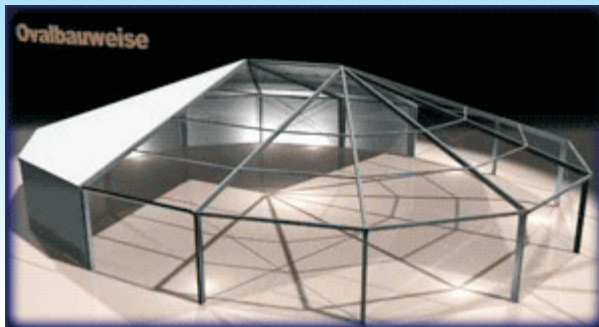

Cherazade

Repräsentativer Zeltbau
Freitragende Aluminiumkonstruktion
2 Modelle 12 -Eck - Zelt
flexible Einrichtungsmöglichkeiten

Daten

Maße: Ø 20 m
Fläche: 300 m²
Kuppelhöhe: 6,50 m
Seitenhöhe: 3,00 m
Farbe außen: weiß
Farbe innen: weiß
Planen-Opazität: tageslichtundurchlässig
Besonderheiten: passende Sitz- / Stehtribünen zu mieten

Kapazität

Stehplätze (unbestuhlt) : 450 Personen
Sitzplätze (Reihenbestuhlung) : 280 - 350 Personen sitzend,

Büro NRW: Karlstr. 2a 45739 Oer-Erkenschwick
Tel.: 0 23 68 / 5 44 35 Fax: 02368 / 961454
Internet: <http://www.schifke-zeltverleih.de>
E-Mail: info@schifke-zeltverleih.de

Cherazade

Repräsentativer Zeltbau
Freitragende Aluminiumkonstruktion
2 Modelle 12 - Eck - Zelte
flexible Einrichtungsmöglichkeiten

Daten

Maße: 20 x 25 m
Fläche: 400 m²
Kuppelhöhe: 6,50 m
Seitenhöhe: 3,00 m
Farbe außen: weiß
Farbe innen: weiß
Planen-Opazität: tageslichtundurchlässig
Besonderheiten: passende Sitz- / Stehtribünen zu mieten